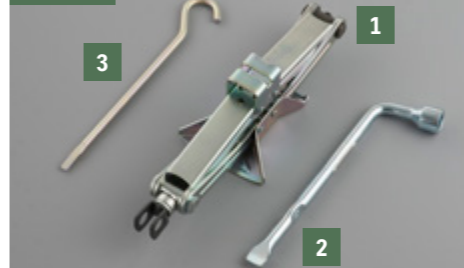

1. **1 | Zvedák**
   Objednáací číslo 89913M58U10-000
2. **2 | Klíč na kola**
   Objednáací číslo 9961M75J00-000
3. **3 | Rukojeť zvedáku**
   Objednáací číslo 09827M00004-000