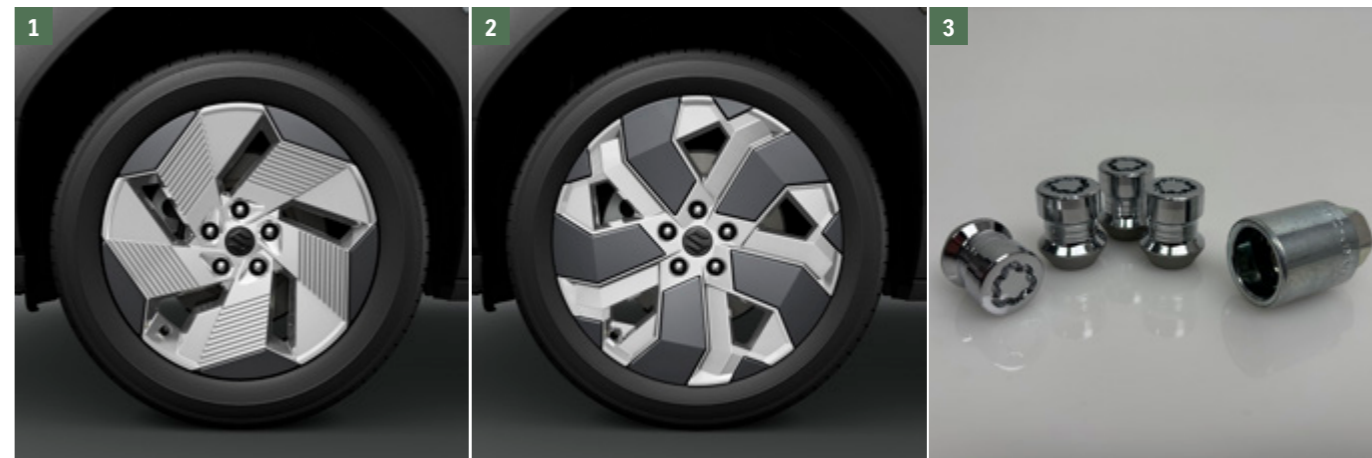

EXTERIÉR

1 | Ozdobný kryt ráfku z lehké slitiny, 18palcový¹

Stříbrná varianta černé originální ozdoby
Satin Silver
Objednací číslo 43240M58U20-000

2 | Ozdobný kryt ráfku z lehké slitiny, 19palcový¹

Stříbrná varianta černé originální ozdoby
Satin Silver
Objednací číslo 43240M58U70-000

3 | Bezpečnostní matice kol

Exkluzivně pro Suzuki, výrobce McGard,
sada čtyř kusů.

Objednací číslo 9923K-78R00-000

¹Obrázek ukazuje ozdobný prvek připevněný na ráfku z lehké slitiny.