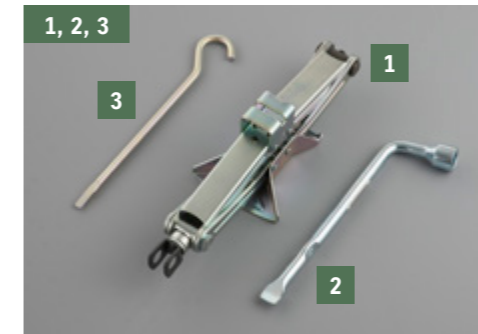

UŽITEČNÉ DOPLŇKY

1, 2, 3