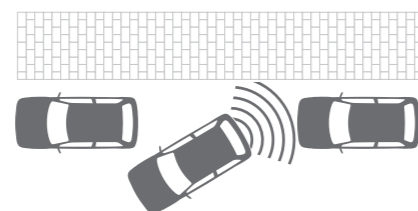

10 | PARKOVACÍ SENZORY ZADNÍ

Sada čtyř senzorů s možností lakování a piezo elektrického bzučáku, pro všechny verze kromě ELEGANCE

Obj. č. 990E0-54P53-010