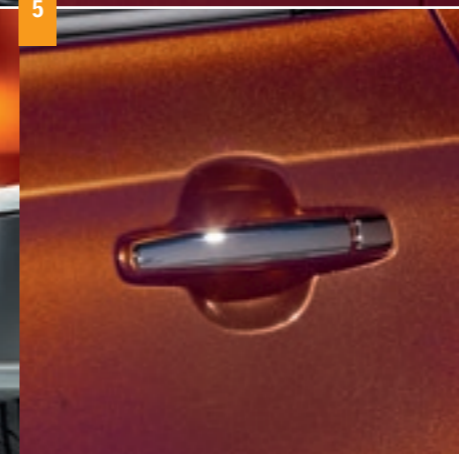

EXTERIÉR

Vysoká úroveň designu

Vyberte si z našeho příslušenství pro exteriér, které ukáže Vaše vozidlo S-CROSS v tom nejlepším světle a přitáhne obdivné pohledy.

1 | OCHRANA ROHŮ ZADNÍHO NÁRAZNÍKU
Chromovaná, dvoudílná sada
Obj. č. 990E0-61M06-CRR

2 | OCHRANNÝ KRYT PŘEDNÍHO NÁRAZNÍKU
Lakovaný ve stříbrné barvě
Obj. č. 990E0-64R00-ZNC

3 | OCHRANNÝ KRYT ZADNÍHO NÁRAZNÍKU
Lakovaný ve stříbrné barvě
Obj. č. 990E0-64R10-ZNC

4 | OCHRANNÝ BOČNÍ PRÁH
Lakovaný ve stříbrné barvě, sada pro
levou a pravou stranu
Obj. č. 990E0-61M03-000

5 | KRYT KLIKY DVEŘÍ
Chrom, sada pro všechny čtyři kliky
dveří, pouze pro vozidla s bezklíčovým
systémem
Obj. č. 990E0-61M44-000

6 | KRYT KLIKY DVEŘÍ
Chrom, sada pro všechny čtyři kliky dveří,
pro vozidla bez bezklíčového systému
(bez obrázku)
Obj. č. 990E0-61M45-000

7 | STŘEŠNÍ SPOILER
Základní barva, doporučujeme lakovat do
barvy karoserie
Obj. č. 990E0-61M05-000

8 | OZDOBNÁ BOČNÍ LIŠTA
Chrom, sada pro levou a pravou stranu
Obj. č. 990E0-61M08-CRR

9 | ZADNÍ OZDOBNÁ LIŠTA
Chrom
Obj. č. 990E0-61M09-000

10 | ZADNÍ OZDOBNÁ LIŠTA
Chrom
Obj. č. 990E0-61M22-000