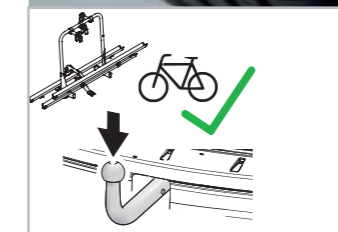

Obj. č. 990E0-61M64-000

13 | ELEKTROINSTALACE

Pro tažné zařízení, 13 pinů s řízením směrových světel pro levostranné řízení

Obj. č. 990E0-61M65-000

PŘEPRAVA

11+12+13

⁷ Dodržujte prosím maximální hmotnost přívěsu a vertikální zatížení, které naleznete v návodu k obsluze.