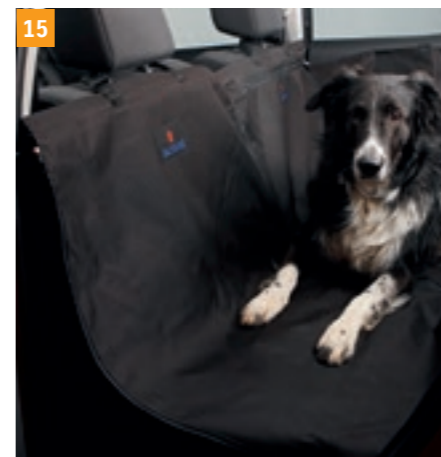

Obj. č. 99000-990B7-P25

15

16

15 | OCHRANNÝ POTAH ZADNÍHO SEDADLA

Chrání čalounění zadních sedadel

Obj. č. 990E0-79J44-000

16 | OCHRANNÝ POTAH DO ZAVAZADLOVÉHO PROSTORU

Zakrývá podlahu zavazadlového prostoru, i když jsou zadní sedadla sklopená nebo je nainstalovaná oddělovací mříž, upevňuje se na opěrky hlavy zadních sedadel