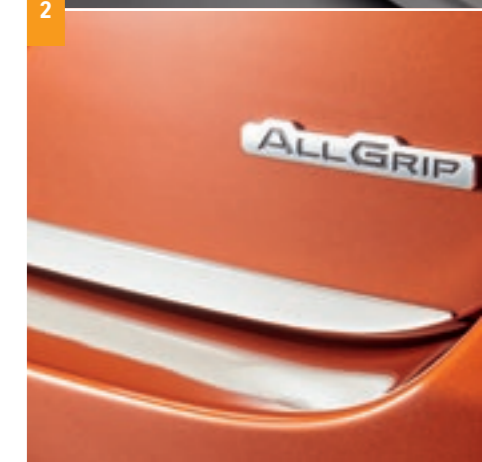

2 | SLEEK PAKET

Obj. č. 99KIT-SCRFL-001

Paket obsahuje:

- Střešní spoiler opatřený základním nátěrem. Doporučujeme lakovat do barvy karoserie.
  Obj. č. 990E0-61M05-000
- Hliníková prahová lišta s logem Suzuki, čtyřdílná sada
  Obj. č. 990E0-61M60-001
- Zadní ozdobná lišta chrom
  Obj. č. 990E0-61M22-000