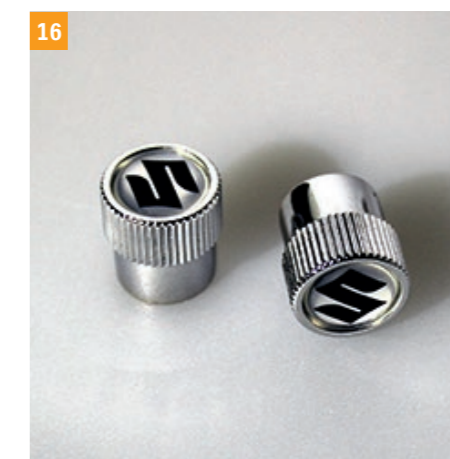

EXTERIÉR

16 | ČEPIČKY VENTILKŮ S LOGEM S
Čtyřdílná sada
Obj. č. 990E0-19069-SET

17 | BEZPEČNOSTNÍ ŠROUBY KOL
„Sicustar“
Čtyřdílná sada
Obj. č. 990E0-59J46-000

18 | BEZPEČNOSTNÍ ŠROUBY
KOL „Sicurit“
Čtyřdílná sada (bez obrázku)
Obj. č. 990E0-59J48-000

19 | KRYT ŠROUBU KOLA
Černý, sada pěti kusů na
jedno kolo
Obj. č. 990E0-61M70-COV

20 | SADA NÁHRADNÍHO KOLA
Bez zvedáku
(bez obrázku)
Obj. č. 9990E0-STSXV-000

SADA NÁHRADNÍHO KOLA
Včetně zvedáku
(bez obrázku)
Obj. č. 9990E0-STSXV-001

21 | SADA ŽÁROVEK
SMĚROVÝCH SVĚTEL
Sada dvou žárovek 12V21W
(PY21W) v chromu
Obj. č. 990E0-61M01-000